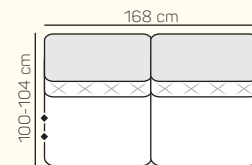

2 miestny sedací diel bez podrúčky 168 cm s prešíťím/bez prešíťia s dvoma funkciami relax

VÝBER BEZPODRŮČKOVÝCH KOMPONENTOV

1 miestny sedací diel bez podrúčky 69 cm s prešíťím/bez prešíťia

1 miestny sedací diel bez podrúčky 78 cm s prešíťím/bez prešíťia

1 miestny sedací diel bez podrúčky 84 cm s prešíťím/bez prešíťia

2 miestny sedací diel bez podrúčky 138 cm s prešíťím/bez prešíťia

2 miestny sedací diel bez podrúčky 156 cm s prešíťím/bez prešíťia

2 miestny sedací diel bez podrúčky 168 cm s prešíťím/bez prešíťia

ZÁKLADNÉ ROZMERY

Výška sedačky: 84 - 104 cm

Výška sedenia: 45 cm

Hĺbka sedenia: 54 cm

UKÁŽKY OBLÚBENÝCH ZOSTÁV SEDAČKY LUCCA

Rohová zostava

Rovné zostavy

Rohová zostava