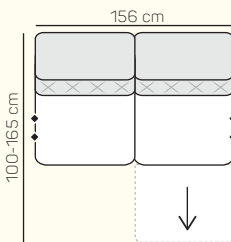

2 miestny sedací diel bez podrúčky 138 cm s prešíťím/bez prešíťia s funkciou relax vpravo

2 miestny sedací diel bez podrúčky 138 cm s prešíťím/bez prešíťia s dvoma funkciami relax

1 miestny sedací diel bez podrúčky 84 cm s prešíťím/bez prešíťia s funkciou relax

2 miestny sedací diel bez podrúčky 168 cm s prešíťím/bez prešíťia s funkciou relax vľavo

1 miestny sedací diel bez podrúčky 78 cm s prešíťím/bez prešíťia s funkciou relax

2 miestny sedací diel bez podrúčky 156 cm s prešíťím/bez prešíťia s funkciou relax vľavo

2 miestny sedací diel bez podrúčky 156 cm s prešíťím/bez prešíťia s funkciou relax vpravo

2 miestny sedací diel bez podrúčky 156 cm s prešíťím/bez prešíťia s dvoma funkciami relax

2 miestny sedací diel bez podrúčky 168 cm s prešíťím/bez prešíťia s funkciou relax vpravo

ZÁKLADNÉ ROZMERY

Výška sedačky: 84 - 104 cm

Výška sedenia: 45 cm

Hĺbka sedenia: 54 cm

UKÁŽKY OBLÚBENÝCH ZOSTÁV SEDAČKY LUCCA

Rohová zostava

Rovné zostavy

Rohová zostava