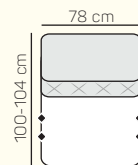

2 miestny sedací diel bez podrúčky 156 cm s prešíťím/bez prešíťia s funkciou relax vpravo

2 miestny sedací diel bez podrúčky 156 cm s prešíťím/bez prešíťia s dvoma funkciami relax

2 miestny sedací diel bez podrúčky 168 cm s prešíťím/bez prešíťia s funkciou relax vpravo

2 miestny sedací diel bez podrúčky 168 cm s prešíťím/bez prešíťia s dvoma funkciami relax

VÝBER BEZPODRŮČKOVÝCH KOMPONENTOV

1 miestny sedací diel bez podrúčky 69 cm s prešíťím/bez prešíťia

1 miestny sedací diel bez podrúčky 78 cm s prešíťím/bez prešíťia

1 miestny sedací diel predĺžený s prešíťím/bez prešíťia ľavý/pravý 100x133 cm

Taburetka 84x61 cm

Rohový sedací diel bez s prešíťím/bez prešíťia 98x104 cm

podrúčka ľavá/pravá bez alebo s motorom, s motorom a batériou

ZÁKLADNÉ ROZMERY

Výška sedačky: 84 - 104 cm

Výška sedenia: 45 cm

Hĺbka sedenia: 54 cm

UKÁŽKY OBLÚBENÝCH ZOSTÁV SEDAČKY LUCCA

Rohová zostava

Rovné zostavy

Rohová zostava