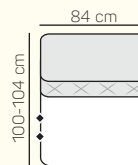

2 miestny sedací diel bez podrúčky 168 cm s prešíťím/bez prešíťia s dvoma funkciami relax

VÝBER BEZPODRŮČKOVÝCH KOMPONENTOV

1 miestny sedací diel bez podrúčky 69 cm s prešíťím/bez prešíťia

1 miestny sedací diel bez podrúčky 78 cm s prešíťím/bez prešíťia

1 miestny sedací diel bez podrúčky 84 cm s prešíťím/bez prešíťia

2 miestny sedací diel bez podrúčky 138 cm s prešíťím/bez prešíťia

2 miestny sedací diel bez podrúčky 156 cm s prešíťím/bez prešíťia

2 miestny sedací diel bez podrúčky 168 cm s prešíťím/bez prešíťia

1 miestny sedací diel predĺžený s prešíťím/bez prešíťia ľavý/pravý 100x133 cm

Taburetka 84x61 cm

Rohový sedací diel bez s prešíťím/bez prešíťia 98x104 cm

podrúčka ľavá/pravá bez alebo s motorom, s motorom a batériou

ZÁKLADNÉ ROZMERY

Výška sedačky: 84 - 104 cm

Výška sedenia: 45 cm

Hĺbka sedenia: 54 cm

UKÁŽKY OBLÚBENÝCH ZOSTÁV SEDAČKY LUCCA

Rohová zostava

Rovné zostavy

Rohová zostava