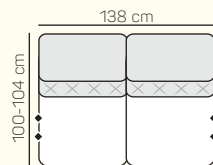

2 miestny sedací diel bez podrúčky 168 cm s prešíťím/bez prešíťia s dvoma funkciami relax

VÝBER BEZPODRŮČKOVÝCH KOMPONENTOV

1 miestny sedací diel bez podrúčky 69 cm s prešíťím/bez prešíťia

1 miestny sedací diel bez podrúčky 78 cm s prešíťím/bez prešíťia

1 miestny sedací diel bez podrúčky 84 cm s prešíťím/bez prešíťia

2 miestny sedací diel bez podrúčky 138 cm s prešíťím/bez prešíťia

2 miestny sedací diel bez podrúčky 156 cm s prešíťím/bez prešíťia

2 miestny sedací diel bez podrúčky 168 cm s prešíťím/bez prešíťia

ZÁKLADNÉ ROZMERY

Výška sedačky: 84 - 104 cm

Výška sedenia: 45 cm

Hĺbka sedenia: 54 cm

UKÁŽKY OBLÚBENÝCH ZOSTÁV SEDAČKY LUCCA

Rohová zostava

Rovné zostavy

Rohová zostava