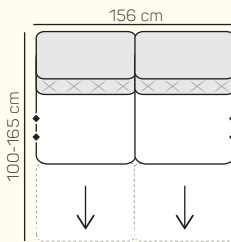

2 miestny sedací diel bez podrúčky 168 cm s prešíťím/bez prešíťia s funkciou relax vľavo

1 miestny sedací diel bez podrúčky 78 cm s prešíťím/bez prešíťia s funkciou relax

2 miestny sedací diel bez podrúčky 156 cm s prešíťím/bez prešíťia s funkciou relax vľavo

2 miestny sedací diel bez podrúčky 156 cm s prešíťím/bez prešíťia s funkciou relax vpravo

2 miestny sedací diel bez podrúčky 156 cm s prešíťím/bez prešíťia s dvoma funkciami relax

2 miestny sedací diel bez podrúčky 168 cm s prešíťím/bez prešíťia s funkciou relax vpravo

1 miestny sedací diel predĺžený s prešíťím/bez prešíťia ľavý/pravý 100x133 cm

Taburetka 84x61 cm

Rohový sedací diel bez s prešíťím/bez prešíťia 98x104 cm

podrúčka ľavá/pravá bez alebo s motorom, s motorom a batériou

ZÁKLADNÉ ROZMERY

Výška sedačky: 84 - 104 cm

Výška sedenia: 45 cm

Hĺbka sedenia: 54 cm

UKÁŽKY OBLÚBENÝCH ZOSTÁV SEDAČKY LUCCA

Rohová zostava

Rovné zostavy

Rohová zostava