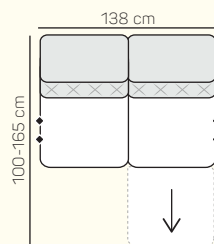

KOMPONENTY

VÝBER BEZPODRŮČKOVÝCH KOMPONENTOV + RECLINER

1 miestny sedací diel bez podrúčky 69 cm s prešíťím/bez prešíťia s funkciou relax

2 miestny sedací diel bez podrúčky 138 cm s prešíťím/bez prešíťia s funkciou relax vľavo

2 miestny sedací diel bez podrúčky 138 cm s prešíťím/bez prešíťia s funkciou relax vpravo

2 miestny sedací diel bez podrúčky 138 cm s prešíťím/bez prešíťia s dvoma funkciami relax

1 miestny sedací diel bez podrúčky 84 cm s prešíťím/bez prešíťia s funkciou relax

1 miestny sedací diel predĺžený s prešíťím/bez prešíťia ľavý/pravý 100x133 cm

Taburetka 84x61 cm

Rohový sedací diel bez s prešíťím/bez prešíťia 98x104 cm

podrúčka ľavá/pravá bez alebo s motorom, s motorom a batériou

ZÁKLADNÉ ROZMERY

Výška sedačky: 84 - 104 cm

Výška sedenia: 45 cm

Hĺbka sedenia: 54 cm

UKÁŽKY OBLÚBENÝCH ZOSTÁV SEDAČKY LUCCA

Rohová zostava

Rovné zostavy

Rohová zostava