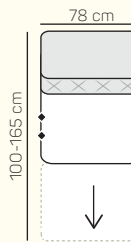

2 miestny sedací diel bez podrúčky 138 cm s prešíťím/bez prešíťia s funkciou relax vpravo

2 miestny sedací diel bez podrúčky 138 cm s prešíťím/bez prešíťia s dvoma funkciami relax

1 miestny sedací diel bez podrúčky 84 cm s prešíťím/bez prešíťia s funkciou relax

2 miestny sedací diel bez podrúčky 168 cm s prešíťím/bez prešíťia s funkciou relax vľavo

1 miestny sedací diel bez podrúčky 78 cm s prešíťím/bez prešíťia s funkciou relax

2 miestny sedací diel bez podrúčky 156 cm s prešíťím/bez prešíťia s funkciou relax vľavo

2 miestny sedací diel bez podrúčky 156 cm s prešíťím/bez prešíťia s funkciou relax vpravo

2 miestny sedací diel bez podrúčky 156 cm s prešíťím/bez prešíťia s dvoma funkciami relax

2 miestny sedací diel bez podrúčky 168 cm s prešíťím/bez prešíťia s funkciou relax vpravo

ZÁKLADNÉ ROZMERY

Výška sedačky: 84 - 104 cm

Výška sedenia: 45 cm

Hĺbka sedenia: 54 cm

UKÁŽKY OBLÚBENÝCH ZOSTÁV SEDAČKY LUCCA

Rohová zostava

Rovné zostavy

Rohová zostava