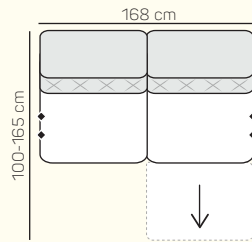

2 miestny sedací diel bez podrúčky 168 cm s prešíťím/bez prešíťia s funkciou relax vľavo

1 miestny sedací diel bez podrúčky 78 cm s prešíťím/bez prešíťia s funkciou relax

2 miestny sedací diel bez podrúčky 156 cm s prešíťím/bez prešíťia s funkciou relax vľavo

2 miestny sedací diel bez podrúčky 156 cm s prešíťím/bez prešíťia s funkciou relax vpravo

2 miestny sedací diel bez podrúčky 156 cm s prešíťím/bez prešíťia s dvoma funkciami relax

2 miestny sedací diel bez podrúčky 168 cm s prešíťím/bez prešíťia s funkciou relax vpravo

1 miestny sedací diel predĺžený s prešíťím/bez prešíťia ľavý/pravý 100x133 cm

Taburetka 84x61 cm

Rohový sedací diel bez s prešíťím/bez prešíťia 98x104 cm

podrúčka ľavá/pravá bez alebo s motorom, s motorom a batériou

ZÁKLADNÉ ROZMERY

Výška sedačky: 84 - 104 cm

Výška sedenia: 45 cm

Hĺbka sedenia: 54 cm

UKÁŽKY OBLÚBENÝCH ZOSTÁV SEDAČKY LUCCA

Rohová zostava

Rovné zostavy

Rohová zostava