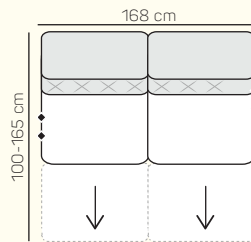

2 miestny sedací diel bez podrúčky 168 cm s prešíťím/bez prešíťia s funkciou relax vľavo

1 miestny sedací diel bez podrúčky 78 cm s prešíťím/bez prešíťia s funkciou relax

2 miestny sedací diel bez podrúčky 156 cm s prešíťím/bez prešíťia s funkciou relax vľavo

2 miestny sedací diel bez podrúčky 156 cm s prešíťím/bez prešíťia s funkciou relax vpravo

2 miestny sedací diel bez podrúčky 156 cm s prešíťím/bez prešíťia s dvoma funkciami relax

2 miestny sedací diel bez podrúčky 168 cm s prešíťím/bez prešíťia s funkciou relax vpravo

1 miestny sedací diel predĺžený s prešíťím/bez prešíťia ľavý/pravý 100x133 cm

Taburetka 84x61 cm

Rohový sedací diel bez s prešíťím/bez prešíťia 98x104 cm

podrúčka ľavá/pravá bez alebo s motorom, s motorom a batériou

ZÁKLADNÉ ROZMERY

Výška sedačky: 84 - 104 cm

Výška sedenia: 45 cm

Hĺbka sedenia: 54 cm

UKÁŽKY OBLÚBENÝCH ZOSTÁV SEDAČKY LUCCA

Rohová zostava

Rovné zostavy

Rohová zostava