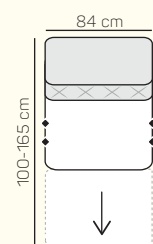

KOMPONENTY

VÝBER BEZPODRŮČKOVÝCH KOMPONENTOV + RECLINER

1 miestny sedací diel bez podrúčky 69 cm s prešíťím/bez prešíťia s funkciou relax

2 miestny sedací diel bez podrúčky 138 cm s prešíťím/bez prešíťia s funkciou relax vľavo

2 miestny sedací diel bez podrúčky 138 cm s prešíťím/bez prešíťia s funkciou relax vpravo

2 miestny sedací diel bez podrúčky 138 cm s prešíťím/bez prešíťia s dvoma funkciami relax

1 miestny sedací diel bez podrúčky 84 cm s prešíťím/bez prešíťia s funkciou relax

2 miestny sedací diel bez podrúčky 156 cm s prešíťím/bez prešíťia s funkciou relax vpravo

2 miestny sedací diel bez podrúčky 156 cm s prešíťím/bez prešíťia s dvoma funkciami relax

2 miestny sedací diel bez podrúčky 168 cm s prešíťím/bez prešíťia s funkciou relax vpravo

ZÁKLADNÉ ROZMERY

Výška sedačky: 84 - 104 cm

Výška sedenia: 45 cm

Hĺbka sedenia: 54 cm

UKÁŽKY OBLÚBENÝCH ZOSTÁV SEDAČKY LUCCA

Rohová zostava

Rovné zostavy

Rohová zostava