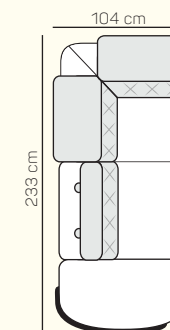

1 miestny sedací diel bez podrúčky 84 cm s prešíťím/bez prešíťia

2 miestny sedací diel bez podrúčky 138 cm s prešíťím/bez prešíťia

2 miestny sedací diel bez podrúčky 156 cm s prešíťím/bez prešíťia

2 miestny sedací diel bez podrúčky 168 cm s prešíťím/bez prešíťia

VÝBER ROHOVÝCH KOMPONENTOV A TABURETOV

Rohový predĺžený sedací diel s prešíťím/bez prešíťia ľavý/pravý 104x233 cm

Rohový predĺžený sedací diel medium s prešíťím/bez prešíťia ľavý/pravý 104x224 cm

Leňoška s prešíťím/bez prešíťia ľavá/pravá 104x181 cm

1 miestny sedací diel predĺžený s prešíťím/bez prešíťia ľavý/pravý 100x133 cm

Taburetka 84x61 cm

Rohový sedací diel bez s prešíťím/bez prešíťia 98x104 cm

podrúčka ľavá/pravá bez alebo s motorom, s motorom a batériou

ZÁKLADNÉ ROZMERY

Výška sedačky: 84 - 104 cm

Výška sedenia: 45 cm

Hĺbka sedenia: 54 cm

UKÁŽKY OBLÚBENÝCH ZOSTÁV SEDAČKY LUCCA

Rohová zostava

Rovné zostavy

Rohová zostava