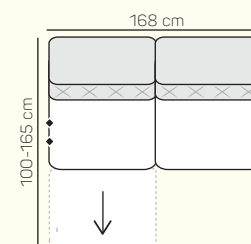

KOMPONENTY

VÝBER BEZPODRŮČKOVÝCH KOMPONENTOV + RECLINER

1 miestny sedací diel bez podrúčky 69 cm s prešíťím/bez prešíťia s funkciou relax

2 miestny sedací diel bez podrúčky 138 cm s prešíťím/bez prešíťia s funkciou relax vľavo

2 miestny sedací diel bez podrúčky 138 cm s prešíťím/bez prešíťia s funkciou relax vpravo

2 miestny sedací diel bez podrúčky 138 cm s prešíťím/bez prešíťia s dvoma funkciami relax

1 miestny sedací diel bez podrúčky 84 cm s prešíťím/bez prešíťia s funkciou relax

1 miestny sedací diel predĺžený s prešíťím/bez prešíťia ľavý/pravý 100x133 cm

Taburetka 84x61 cm

Rohový sedací diel bez s prešíťím/bez prešíťia 98x104 cm

podrúčka ľavá/pravá bez alebo s motorom, s motorom a batériou

ZÁKLADNÉ ROZMERY

Výška sedačky: 84 - 104 cm

Výška sedenia: 45 cm

Hĺbka sedenia: 54 cm

UKÁŽKY OBLÚBENÝCH ZOSTÁV SEDAČKY LUCCA

Rohová zostava

Rovné zostavy

Rohová zostava