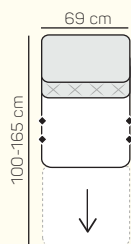

KOMPONENTY

VÝBER BEZPODRŮČKOVÝCH KOMPONENTOV + RECLINER

1 miestny sedací diel bez podrúčky 69 cm s prešíťím/bez prešíťia s funkciou relax

2 miestny sedací diel bez podrúčky 138 cm s prešíťím/bez prešíťia s funkciou relax vľavo

2 miestny sedací diel bez podrúčky 138 cm s prešíťím/bez prešíťia s funkciou relax vpravo

2 miestny sedací diel bez podrúčky 138 cm s prešíťím/bez prešíťia s dvoma funkciami relax

1 miestny sedací diel bez podrúčky 84 cm s prešíťím/bez prešíťia s funkciou relax

1 miestny sedací diel predĺžený s prešíťím/bez prešíťia ľavý/pravý 100x133 cm

Taburetka 84x61 cm

Rohový sedací diel bez s prešíťím/bez prešíťia 98x104 cm

podrúčka ľavá/pravá bez alebo s motorom, s motorom a batériou

ZÁKLADNÉ ROZMERY

Výška sedačky: 84 - 104 cm

Výška sedenia: 45 cm

Hĺbka sedenia: 54 cm

UKÁŽKY OBLÚBENÝCH ZOSTÁV SEDAČKY LUCCA

Rohová zostava

Rovné zostavy

Rohová zostava