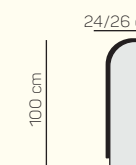

VÝBER ROHOVÝCH KOMPONENTOV A TABURETOV

Rohový predĺžený sedací diel s prešíťím/bez prešíťia ľavý/pravý 104x233 cm

Rohový predĺžený sedací diel medium s prešíťím/bez prešíťia ľavý/pravý 104x224 cm

Leňoška s prešíťím/bez prešíťia ľavá/pravá 104x181 cm

1 miestny sedací diel predĺžený s prešíťím/bez prešíťia ľavý/pravý 100x133 cm

Taburetka 84x61 cm

Rohový sedací diel bez s prešíťím/bez prešíťia 98x104 cm

podrúčka ľavá/pravá bez alebo s motorom, s motorom a batériou

ZÁKLADNÉ ROZMERY

Výška sedačky: 84 - 104 cm

Výška sedenia: 45 cm

Hĺbka sedenia: 54 cm

UKÁŽKY OBLÚBENÝCH ZOSTÁV SEDAČKY LUCCA

Rohová zostava

Rovné zostavy

Rohová zostava