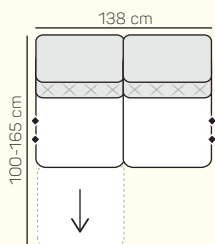

KOMPONENTY

VÝBER BEZPODRŮČKOVÝCH KOMPONENTOV + RECLINER

1 miestny sedací diel bez podrúčky 69 cm s prešíťím/bez prešíťia s funkciou relax

2 miestny sedací diel bez podrúčky 138 cm s prešíťím/bez prešíťia s funkciou relax vľavo

2 miestny sedací diel bez podrúčky 138 cm s prešíťím/bez prešíťia s funkciou relax vpravo

2 miestny sedací diel bez podrúčky 138 cm s prešíťím/bez prešíťia s dvoma funkciami relax

1 miestny sedací diel bez podrúčky 84 cm s prešíťím/bez prešíťia s funkciou relax

1 miestny sedací diel predĺžený s prešíťím/bez prešíťia ľavý/pravý 100x133 cm

Taburetka 84x61 cm

Rohový sedací diel bez s prešíťím/bez prešíťia 98x104 cm

podrúčka ľavá/pravá bez alebo s motorom, s motorom a batériou

ZÁKLADNÉ ROZMERY

Výška sedačky: 84 - 104 cm

Výška sedenia: 45 cm

Hĺbka sedenia: 54 cm

UKÁŽKY OBLÚBENÝCH ZOSTÁV SEDAČKY LUCCA

Rohová zostava

Rovné zostavy

Rohová zostava