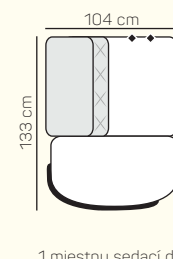

VÝBER ROHOVÝCH KOMPONENTOV A TABURETOV

Rohový predĺžený sedací diel s prešíťím/bez prešíťia ľavý/pravý 104x233 cm

Rohový predĺžený sedací diel medium s prešíťím/bez prešíťia ľavý/pravý 104x224 cm

Leňoška s prešíťím/bez prešíťia ľavá/pravá 104x181 cm

1 miestny sedací diel predĺžený s prešíťím/bez prešíťia ľavý/pravý 100x133 cm

Taburetka 84x61 cm

Rohový sedací diel bez s prešíťím/bez prešíťia 98x104 cm

podrúčka ľavá/pravá bez alebo s motorom, s motorom a batériou

ZÁKLADNÉ ROZMERY

Výška sedačky: 84 - 104 cm

Výška sedenia: 45 cm

Hĺbka sedenia: 54 cm

UKÁŽKY OBLÚBENÝCH ZOSTÁV SEDAČKY LUCCA

Rohová zostava

Rovné zostavy

Rohová zostava