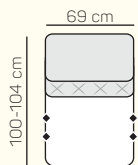

2 miestny sedací diel bez podrúčky 156 cm s prešíťím/bez prešíťia s funkciou relax vpravo

2 miestny sedací diel bez podrúčky 156 cm s prešíťím/bez prešíťia s dvoma funkciami relax

2 miestny sedací diel bez podrúčky 168 cm s prešíťím/bez prešíťia s funkciou relax vpravo

2 miestny sedací diel bez podrúčky 168 cm s prešíťím/bez prešíťia s dvoma funkciami relax

VÝBER BEZPODRŮČKOVÝCH KOMPONENTOV

1 miestny sedací diel bez podrúčky 69 cm s prešíťím/bez prešíťia

1 miestny sedací diel bez podrúčky 78 cm s prešíťím/bez prešíťia

1 miestny sedací diel predĺžený s prešíťím/bez prešíťia ľavý/pravý 100x133 cm

Taburetka 84x61 cm

Rohový sedací diel bez s prešíťím/bez prešíťia 98x104 cm

podrúčka ľavá/pravá bez alebo s motorom, s motorom a batériou

ZÁKLADNÉ ROZMERY

Výška sedačky: 84 - 104 cm

Výška sedenia: 45 cm

Hĺbka sedenia: 54 cm

UKÁŽKY OBLÚBENÝCH ZOSTÁV SEDAČKY LUCCA

Rohová zostava

Rovné zostavy

Rohová zostava