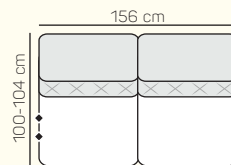

2 miestny sedací diel bez podrúčky 168 cm s prešíťím/bez prešíťia s dvoma funkciami relax

VÝBER BEZPODRŮČKOVÝCH KOMPONENTOV

1 miestny sedací diel bez podrúčky 69 cm s prešíťím/bez prešíťia

1 miestny sedací diel bez podrúčky 78 cm s prešíťím/bez prešíťia

1 miestny sedací diel bez podrúčky 84 cm s prešíťím/bez prešíťia

2 miestny sedací diel bez podrúčky 138 cm s prešíťím/bez prešíťia

2 miestny sedací diel bez podrúčky 156 cm s prešíťím/bez prešíťia

2 miestny sedací diel bez podrúčky 168 cm s prešíťím/bez prešíťia

VÝBER ROHOVÝCH KOMPONENTOV A TABURETOV

Rohový predĺžený sedací diel s prešíťím/bez prešíťia ľavý/pravý 104x233 cm

Rohový predĺžený sedací diel medium s prešíťím/bez prešíťia ľavý/pravý 104x224 cm

Leňoška s prešíťím/bez prešíťia ľavá/pravá 104x181 cm

ZÁKLADNÉ ROZMERY

Výška sedačky: 84 - 104 cm

Výška sedenia: 45 cm

Hĺbka sedenia: 54 cm

UKÁŽKY OBLÚBENÝCH ZOSTÁV SEDAČKY LUCCA

Rohová zostava

Rovné zostavy

Rohová zostava