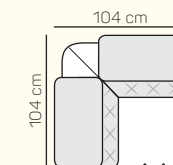

1 miestny sedací diel bez podrúčky 84 cm s prešíťím/bez prešíťia

2 miestny sedací diel bez podrúčky 138 cm s prešíťím/bez prešíťia

2 miestny sedací diel bez podrúčky 156 cm s prešíťím/bez prešíťia

2 miestny sedací diel bez podrúčky 168 cm s prešíťím/bez prešíťia

VÝBER ROHOVÝCH KOMPONENTOV A TABURETOV

Rohový predĺžený sedací diel s prešíťím/bez prešíťia ľavý/pravý 104x233 cm

Rohový predĺžený sedací diel medium s prešíťím/bez prešíťia ľavý/pravý 104x224 cm

Leňoška s prešíťím/bez prešíťia ľavá/pravá 104x181 cm

1 miestny sedací diel predĺžený s prešíťím/bez prešíťia ľavý/pravý 100x133 cm

Taburetka 84x61 cm

Rohový sedací diel bez s prešíťím/bez prešíťia 98x104 cm

podrúčka ľavá/pravá bez alebo s motorom, s motorom a batériou

ZÁKLADNÉ ROZMERY

Výška sedačky: 84 - 104 cm

Výška sedenia: 45 cm

Hĺbka sedenia: 54 cm

UKÁŽKY OBLÚBENÝCH ZOSTÁV SEDAČKY LUCCA

Rohová zostava

Rovné zostavy

Rohová zostava