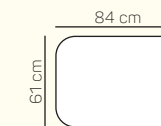

VÝBER ROHOVÝCH KOMPONENTOV A TABURETOV

Rohový predĺžený sedací diel s prešíťím/bez prešíťia ľavý/pravý 104x233 cm

Rohový predĺžený sedací diel medium s prešíťím/bez prešíťia ľavý/pravý 104x224 cm

Leňoška s prešíťím/bez prešíťia ľavá/pravá 104x181 cm

1 miestny sedací diel predĺžený s prešíťím/bez prešíťia ľavý/pravý 100x133 cm

Taburetka 84x61 cm

Rohový sedací diel bez s prešíťím/bez prešíťia 98x104 cm

podrúčka ľavá/pravá bez alebo s motorom, s motorom a batériou

ZÁKLADNÉ ROZMERY

Výška sedačky: 84 - 104 cm

Výška sedenia: 45 cm

Hĺbka sedenia: 54 cm

UKÁŽKY OBLÚBENÝCH ZOSTÁV SEDAČKY LUCCA

Rohová zostava

Rovné zostavy

Rohová zostava