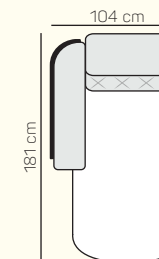

1 miestny sedací diel bez podrúčky 84 cm s prešíťím/bez prešíťia

2 miestny sedací diel bez podrúčky 138 cm s prešíťím/bez prešíťia

2 miestny sedací diel bez podrúčky 156 cm s prešíťím/bez prešíťia

2 miestny sedací diel bez podrúčky 168 cm s prešíťím/bez prešíťia

VÝBER ROHOVÝCH KOMPONENTOV A TABURETOV

Rohový predĺžený sedací diel s prešíťím/bez prešíťia ľavý/pravý 104x233 cm

Rohový predĺžený sedací diel medium s prešíťím/bez prešíťia ľavý/pravý 104x224 cm

Leňoška s prešíťím/bez prešíťia ľavá/pravá 104x181 cm

1 miestny sedací diel predĺžený s prešíťím/bez prešíťia ľavý/pravý 100x133 cm

Taburetka 84x61 cm

Rohový sedací diel bez s prešíťím/bez prešíťia 98x104 cm

podrúčka ľavá/pravá bez alebo s motorom, s motorom a batériou

ZÁKLADNÉ ROZMERY

Výška sedačky: 84 - 104 cm

Výška sedenia: 45 cm

Hĺbka sedenia: 54 cm

UKÁŽKY OBLÚBENÝCH ZOSTÁV SEDAČKY LUCCA

Rohová zostava

Rovné zostavy

Rohová zostava