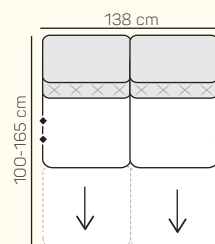

KOMPONENTY

VÝBER BEZPODRŮČKOVÝCH KOMPONENTOV + RECLINER

1 miestny sedací diel bez podrúčky 69 cm s prešíťím/bez prešíťia s funkciou relax

2 miestny sedací diel bez podrúčky 138 cm s prešíťím/bez prešíťia s funkciou relax vľavo

2 miestny sedací diel bez podrúčky 138 cm s prešíťím/bez prešíťia s funkciou relax vpravo

2 miestny sedací diel bez podrúčky 138 cm s prešíťím/bez prešíťia s dvoma funkciami relax

1 miestny sedací diel bez podrúčky 84 cm s prešíťím/bez prešíťia s funkciou relax

1 miestny sedací diel predĺžený s prešíťím/bez prešíťia ľavý/pravý 100x133 cm

Taburetka 84x61 cm

Rohový sedací diel bez s prešíťím/bez prešíťia 98x104 cm

podrúčka ľavá/pravá bez alebo s motorom, s motorom a batériou

ZÁKLADNÉ ROZMERY

Výška sedačky: 84 - 104 cm

Výška sedenia: 45 cm

Hĺbka sedenia: 54 cm

UKÁŽKY OBLÚBENÝCH ZOSTÁV SEDAČKY LUCCA

Rohová zostava

Rovné zostavy

Rohová zostava