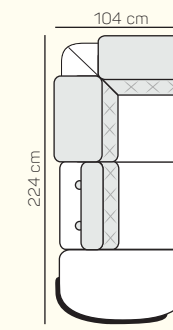

1 miestny sedací diel bez podrúčky 84 cm s prešíťím/bez prešíťia

2 miestny sedací diel bez podrúčky 138 cm s prešíťím/bez prešíťia

2 miestny sedací diel bez podrúčky 156 cm s prešíťím/bez prešíťia

2 miestny sedací diel bez podrúčky 168 cm s prešíťím/bez prešíťia

VÝBER ROHOVÝCH KOMPONENTOV A TABURETOV

Rohový predĺžený sedací diel s prešíťím/bez prešíťia ľavý/pravý 104x233 cm

Rohový predĺžený sedací diel medium s prešíťím/bez prešíťia ľavý/pravý 104x224 cm

Leňoška s prešíťím/bez prešíťia ľavá/pravá 104x181 cm

1 miestny sedací diel predĺžený s prešíťím/bez prešíťia ľavý/pravý 100x133 cm

Taburetka 84x61 cm

Rohový sedací diel bez s prešíťím/bez prešíťia 98x104 cm

podrúčka ľavá/pravá bez alebo s motorom, s motorom a batériou

ZÁKLADNÉ ROZMERY

Výška sedačky: 84 - 104 cm

Výška sedenia: 45 cm

Hĺbka sedenia: 54 cm

UKÁŽKY OBLÚBENÝCH ZOSTÁV SEDAČKY LUCCA

Rohová zostava

Rovné zostavy

Rohová zostava