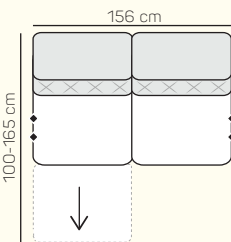

2 miestny sedací diel bez podrúčky 138 cm s prešíťím/bez prešíťia s funkciou relax vpravo

2 miestny sedací diel bez podrúčky 138 cm s prešíťím/bez prešíťia s dvoma funkciami relax

1 miestny sedací diel bez podrúčky 84 cm s prešíťím/bez prešíťia s funkciou relax

2 miestny sedací diel bez podrúčky 168 cm s prešíťím/bez prešíťia s funkciou relax vľavo

1 miestny sedací diel bez podrúčky 78 cm s prešíťím/bez prešíťia s funkciou relax

2 miestny sedací diel bez podrúčky 156 cm s prešíťím/bez prešíťia s funkciou relax vľavo

2 miestny sedací diel bez podrúčky 156 cm s prešíťím/bez prešíťia s funkciou relax vpravo

2 miestny sedací diel bez podrúčky 156 cm s prešíťím/bez prešíťia s dvoma funkciami relax

2 miestny sedací diel bez podrúčky 168 cm s prešíťím/bez prešíťia s funkciou relax vpravo

ZÁKLADNÉ ROZMERY

Výška sedačky: 84 - 104 cm

Výška sedenia: 45 cm

Hĺbka sedenia: 54 cm

UKÁŽKY OBLÚBENÝCH ZOSTÁV SEDAČKY LUCCA

Rohová zostava

Rovné zostavy

Rohová zostava